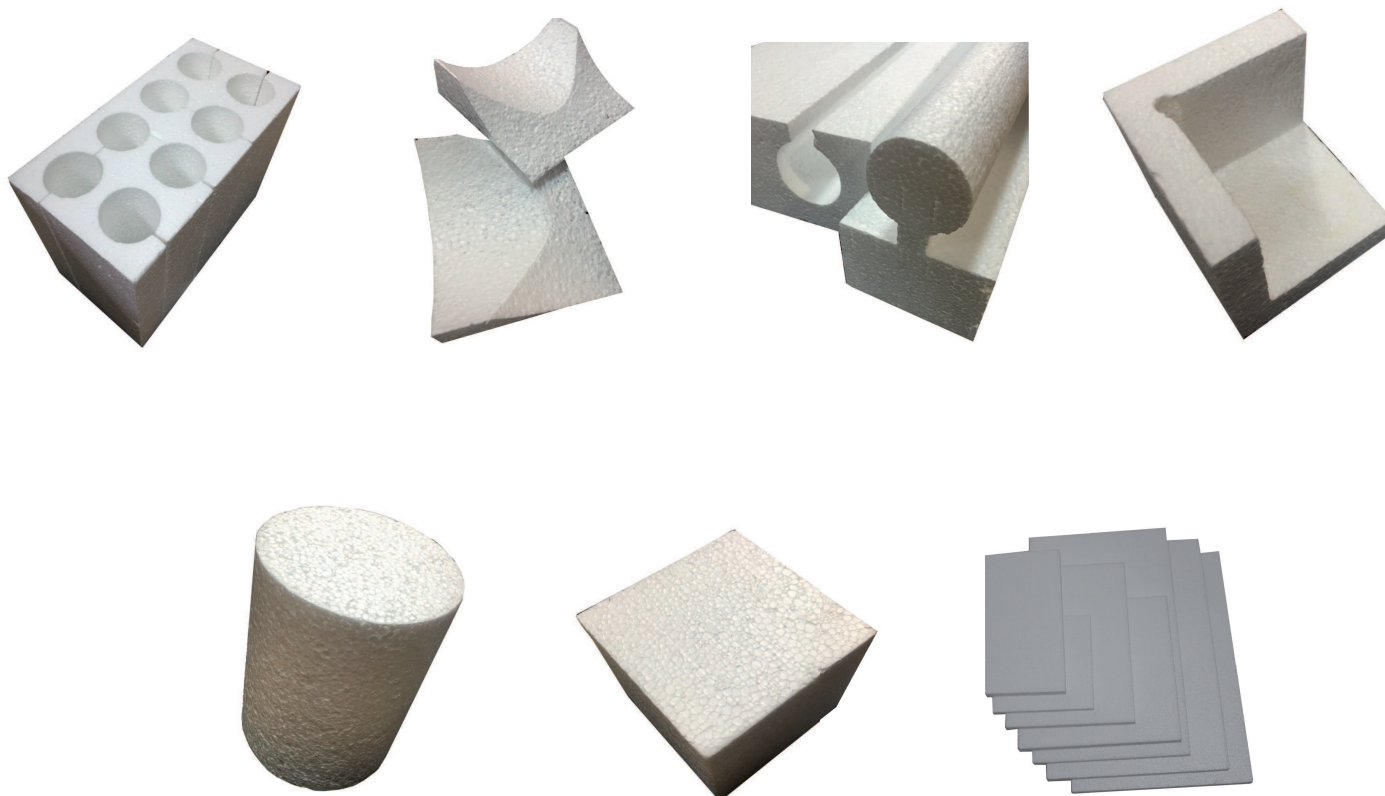

Mecanizados

ISO-ENVAS S.A. ofrecemos todo tipo de piezas en poliestireno expandido (EPS, airpop®) por medio de pantógrafo con ordenador.

Las máquinas de cortar y troquelar nos permiten realizar todo tipo de piezas que le sean necesarias.

Los bloques y planchas de poliestireno expandido (EPS, airpop®) ofrecen la posibilidad de cortarse en diferentes tamaños y formas para multitud de usos adaptándose a las necesidades de los clientes.

Las bases a medida de diferentes tamaños y modelos son perfectas para la utilización de tartas falsas, así como en decoración, manualidades, etc.